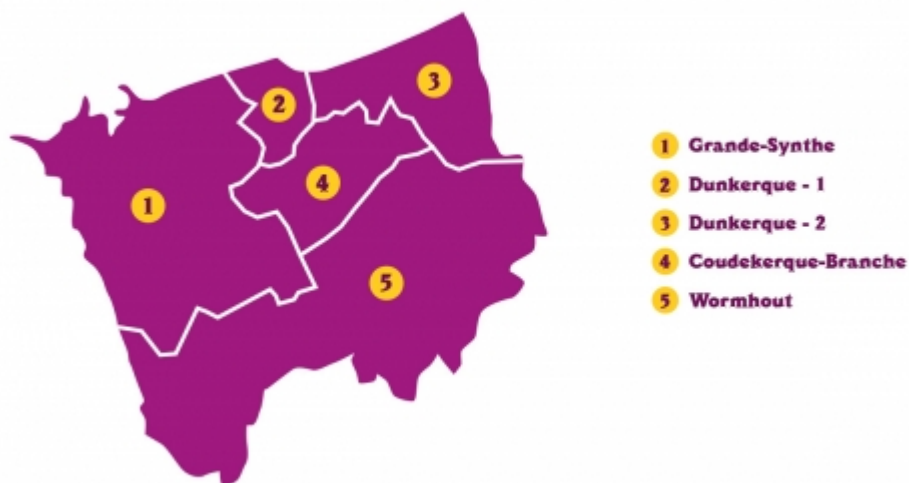

Territoire d'intervention

Le territoire de l'ADAR Flandre maritime recouvre l'ensemble des villes de la Communauté Urbaine de Dunkerque et la Communauté des Communes des Hauts de Flandre.