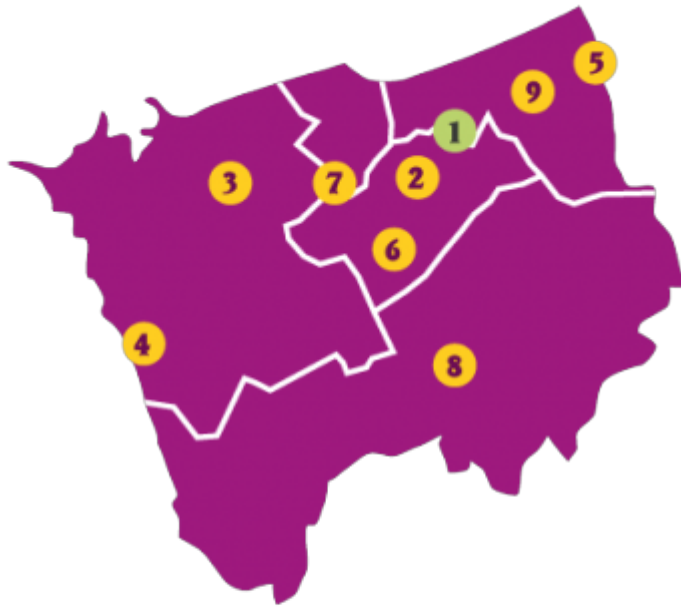

## EN DEHORS DES HORAIRES D'OUVERTURE

Possibilité de laisser un message sur notre répondeur téléphonique au 03 28 66 96 82

En cas d'urgence, astreinte téléphonique 24h/24 au 03 28 66 96 82

## AUTRES PERMANENCES SUR LES COMMUNES D'INTERVENTION

- **BERGUES** (59380) C.C.A.S. - FSE Avenue de la liberté  
Le mercredi de 8h30 à 12h
- **BOURBOURG** (59630) Centre Socio-éducatif, Avenue F.Mittérand  
Le mardi de 8h30 à 11h30 et le vendredi de 14h00 à 17h30
- **BRAY-DUNES** (59123) C.C.A.S. - 341 Avenue du Général de Gaulle  
Le jeudi de 8h30 à 12h00
- **CAPPELLE-LA-GRANDE** (59180) C.C.A.S. - 7 bis place Bernard Gouvert  
Le jeudi de 8h30 à 12h00
- **COUDEKERQUE BRANCHE** (59210) Espace Prévention Informations Santé (E.P.I.S.) - Place de la convention  
Le lundi de 14h00 à 17h30
- **GRANDE-SYNTHÉ** (59760) Maison des associations - 26 avenue de l'Ancien village  
Le vendredi de 9h00 à 12h00
- **LEFFRINCKOUCKE** (59495) C.C.A.S. - 12 rue de la République  
Le mercredi de 14h00 à 17h30
- **LOON-PLAGE** (59279) C.C.A.S. - 15 place de la république  
Le lundi de 14h00 à 17h00

- |                       |                      |
|-----------------------|----------------------|
| 1 Dunkerque           | 6 Cappelle-la-Grande |
| 2 Coudekerque-Branche | 7 Grande-Synthe      |
| 3 Loon-plage          | 8 Bergues            |
| 4 Bourbourg           | 9 Leffrinckoucke     |
| 5 Bray-Dunes          |                      |