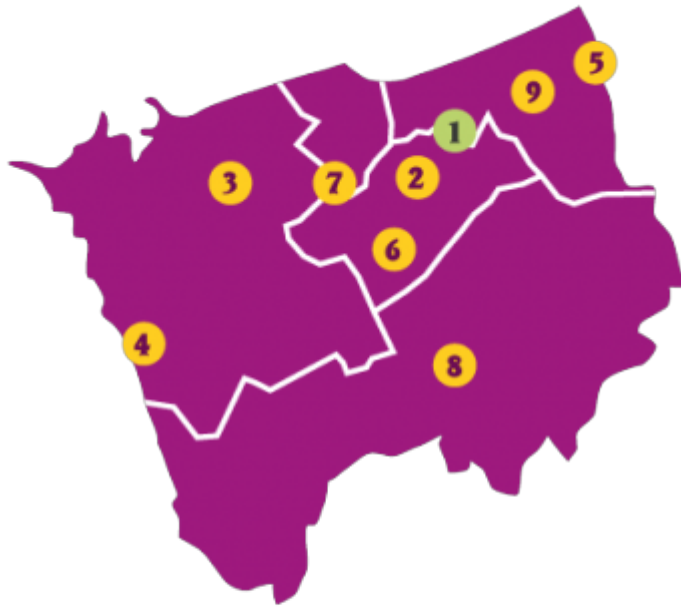

## **EN DEHORS DES HORAIRES D'OUVERTURE**

Possibilité de laisser un message sur notre répondeur téléphonique au 03 28 66 96 82

En cas d'urgence, astreinte téléphonique 24h/24 au 03 28 66 96 82

## **AUTRES PERMANENCES SUR LES COMMUNES D'INTERVENTION**

- **BERGUES** (59380) C.C.A.S. - FSE Avenue de la liberté  
Le mercredi de 8h30 à 12h
- **BOURBOURG** (59630) Centre Socio-éducatif, Avenue F.Mittérand  
Le mardi de 8h30 à 11h30 et le vendredi de 14h00 à 17h30
- **BRAY-DUNES** (59123) C.C.A.S. - 341 Avenue du Général de Gaulle  
Le jeudi de 8h30 à 12h00
- **CAPPELLE-LA-GRANDE** (59180) C.C.A.S. - 7 bis place Bernard Gouvert  
Le jeudi de 8h30 à 12h00
- **COUDEKERQUE BRANCHE** (59210) Espace Prévention Informations Santé (E.P.I.S.) - Place de la convention  
Le lundi de 14h00 à 17h30
- **GRANDE-SYNTHE** (59760) Maison des associations - 26 avenue de l'Ancien village  
Le vendredi de 9h00 à 12h00
- **LEFFRINCKOUCKE** (59495) C.C.A.S. - 12 rue de la République  
Le mercredi de 14h00 à 17h30
- **LOON-PLAGE** (59279) C.C.A.S. - 15 place de la république  
Le lundi de 14h00 à 17h00

- |                       |                      |
|-----------------------|----------------------|
| 1 Dunkerque           | 6 Cappelle-la-Grande |
| 2 Coudekerque-Branche | 7 Grande-Synthe      |
| 3 Loon-plage          | 8 Bergues            |
| 4 Bourbourg           | 9 Leffrinckoucke     |
| 5 Bray-Dunes          |                      |